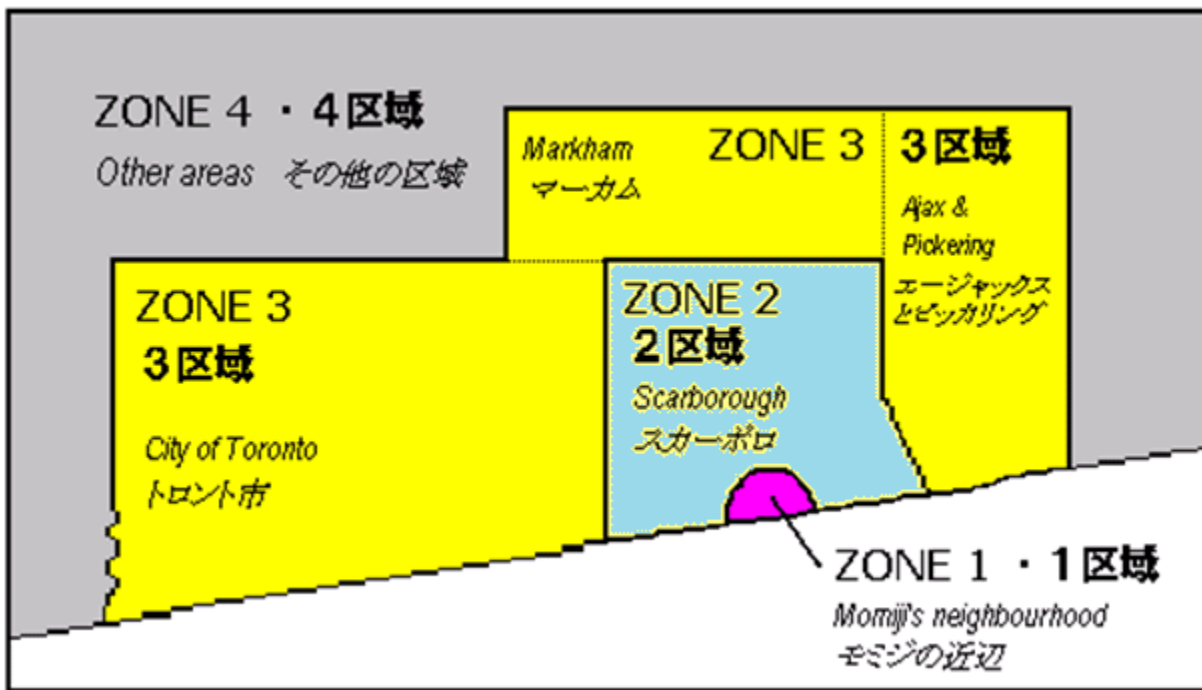

MOMIJI TRANSPORTATION ZONES & FEES

Zone	Area Covered	Fees
1	Momiji's immediate neighbourhood (Metro, Tim Hortons Plaza etc)	\$1.00 one way, \$2.00 round trip
2	Within Scarborough (also including J-Town, etc.)	\$5.00 one way, \$10.00 round trip
3	Toronto, Markham, Pickering, Ajax	\$10.00 one way, \$20.00 round trip
4	Outside these areas	50 cents per kilometre

モミジの送迎サービスの料金

区域	運転範囲	料金
1	モミジの近辺のみ	片道\$1.00・往復\$2.00
2	スカーボロ	片道\$5.00・往復\$10.00
3	トロント市、マーカム、 エージャックス、ピッカリング	片道\$10.00・往復\$20.00
4	その他の区域	1 kmにつき50セント

Effective September 2013 ・ 2013年9月から